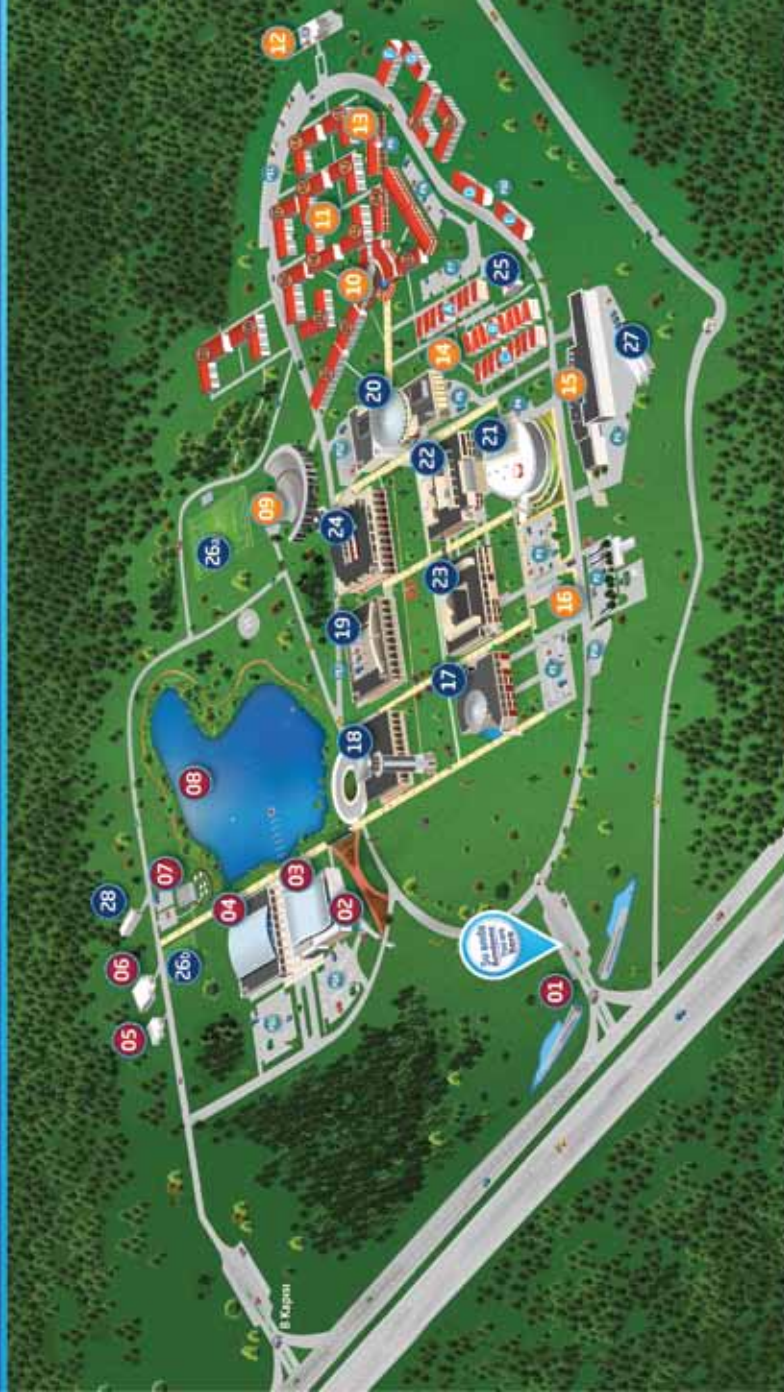

KAMPÜS PLANI

01 Ana Kapı
Main Gate

02 Atalay Anı Yarı
Anılay Memorial

03 Gözlem Meydanı
Observing Arts Center

04 Spor Merkezi
Sports Center

05 Akınca Teskil
Akınca Tower

06 Kapalı Yürüş Kortu
Indoor Court

07 Hangar Kafe
Cafe Hangar

08 Çukur
The Lake

09 Anıtlı Tiyatro
Anıtlı Theater

10 Kültür Bölgeleri
Cultural Areas

11 Yürüş ve Yürüş
Walkways

12 Saksız Ev
Homeless House

13 Sağlık Merkezi
Health Center

14 Laboratuvar Binaları
Laboratory Buildings

15 Öğrenciler Bilgi Merkezi
Students Information Center

16 Spor Salonları
Sports Halls

17 Bigli Merkez
Bigli Center

18 Beşiktaş
Administration

19 Dilbilgi Binası
School of Languages

20 Üniversite Araştırma
University Center

21 SÜREK Bilimsel Araştırma Merkezi
SÜREK Scientific Research Center

22 Mühendislik ve Değer
Faculty of Engineering

23 Sağlık ve Sosyal
Faculty of Health Sciences

24 Yönetim Bilişim Bilimleri
Faculty of Management