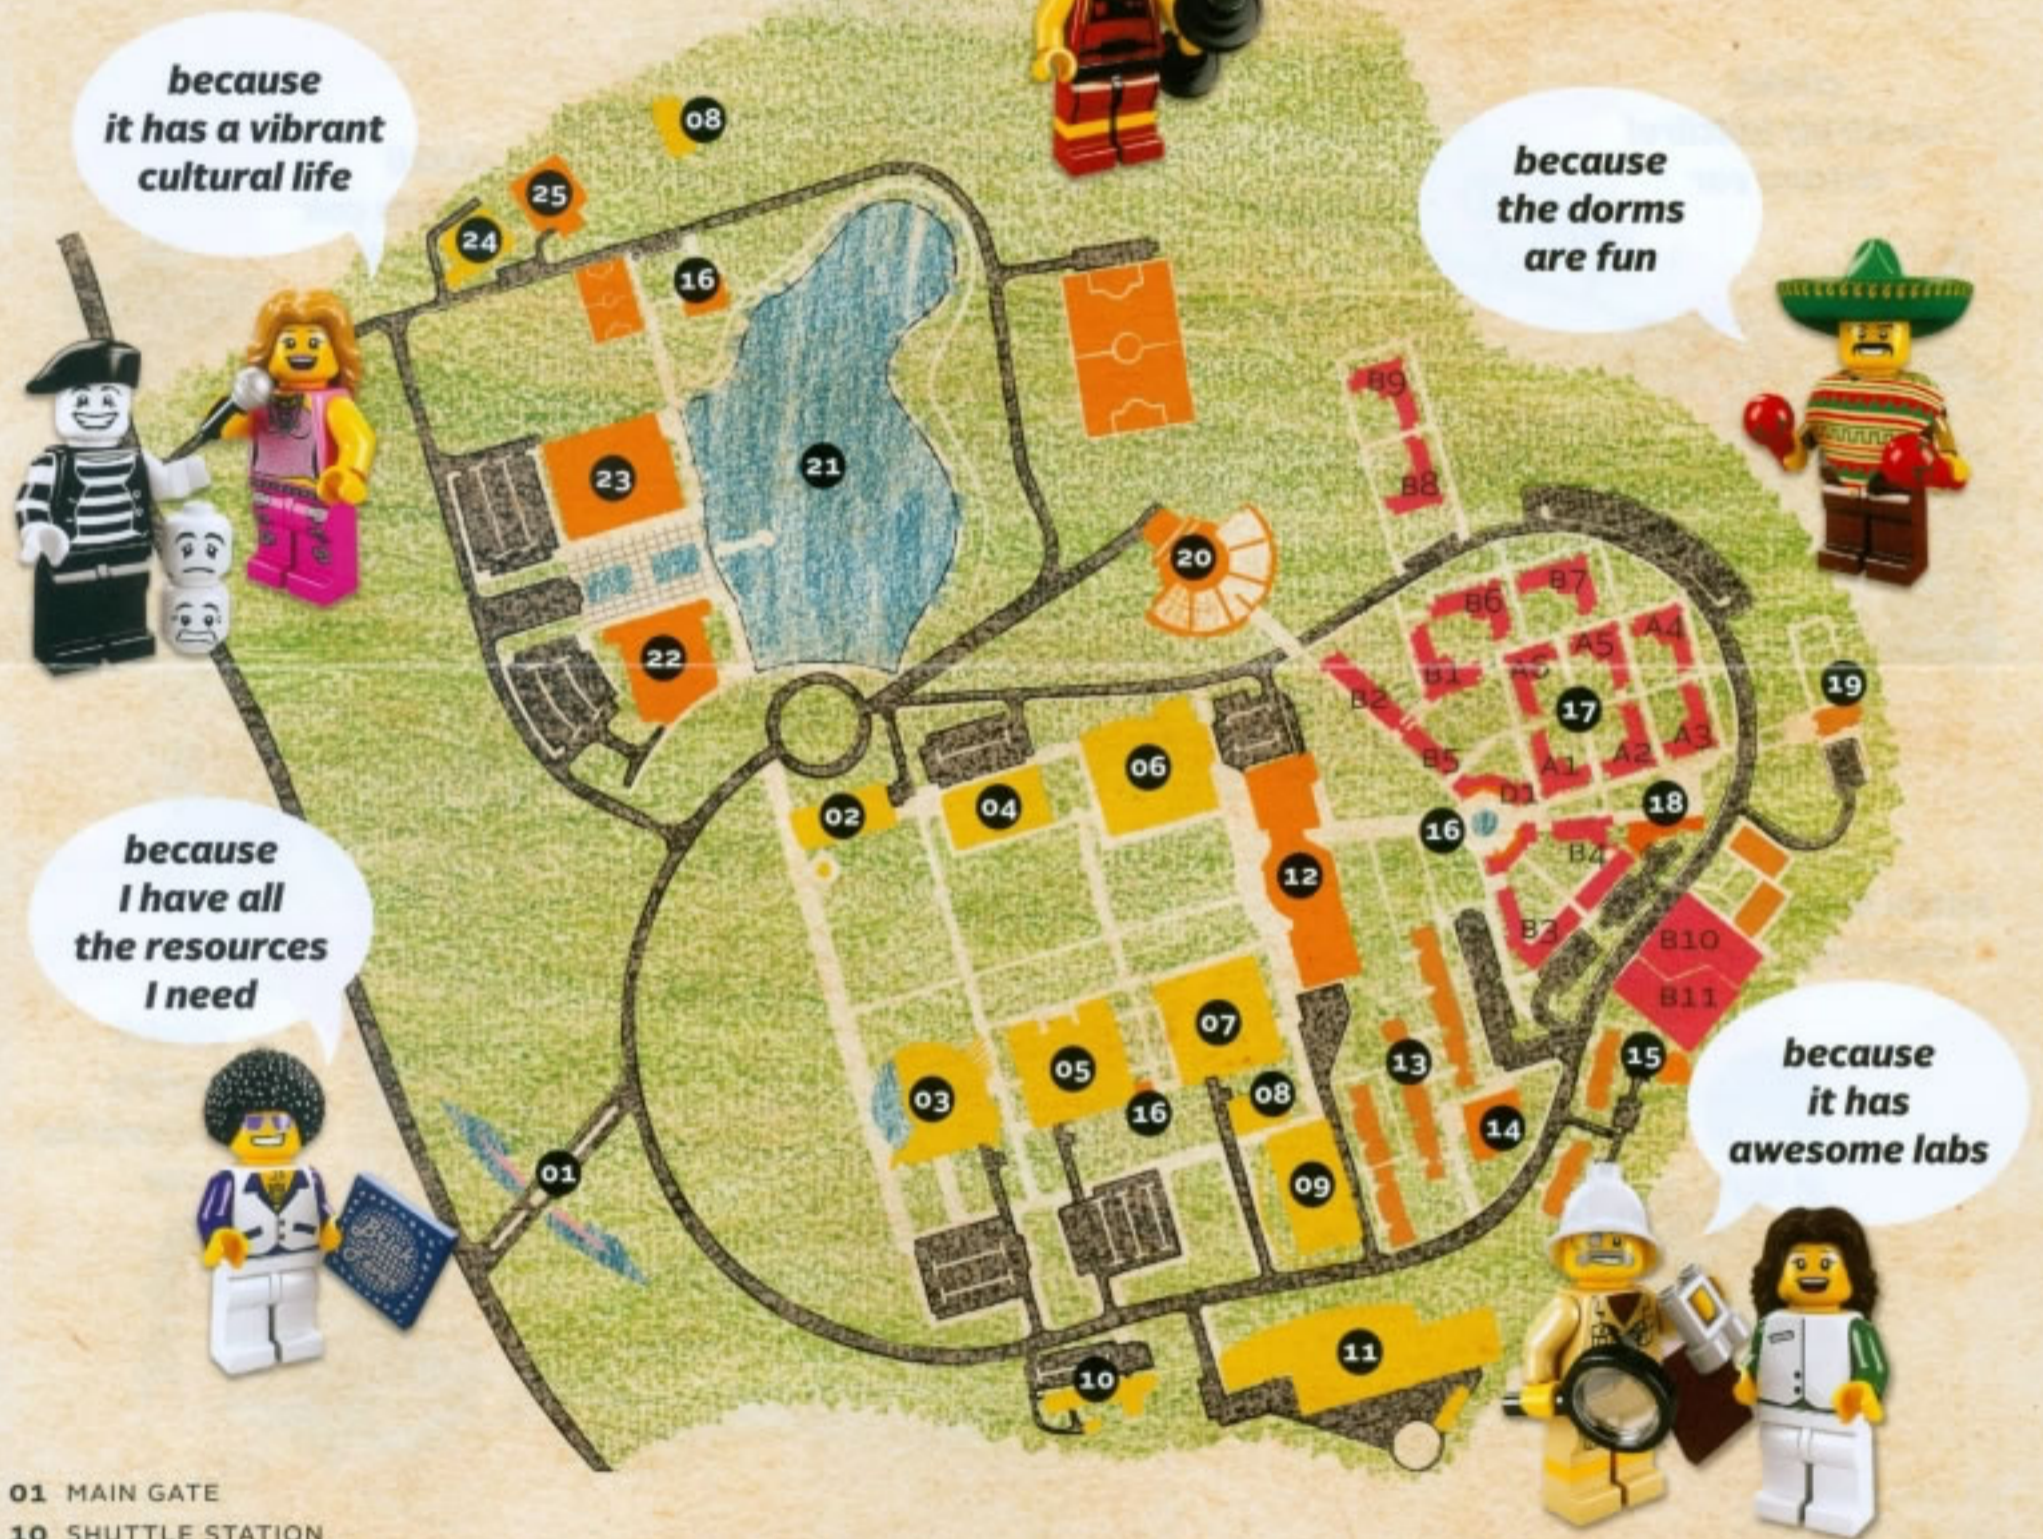

## SOSYAL ALANLAR

- 12 ÜNİVERSİTE MERKEZİ  
Kurdoğlu Kafeterya-Yemekhane, Akbank,  
DIASA Mini Market, Hediyelik Eşya,  
İstanbul Kuru Temizleme, Seyahat Acentası,  
Homer Kitabevi-Kirtasiye, Yazıcı-Fotokopi  
14 KREŞ  
15 OYUN PARKI  
16 KAFELER  
18 SOSYAL HİZMETLER – SAĞLIK MERKEZİ  
20 AMFİTİYATRO  
22 GÖSTERİ SANATLARI MERKEZİ  
23 SPOR MERKEZİ  
25 SPOR SALONU

# I love the Sabancı University campus...

*because  
I like  
to work out*

*because  
it has a vibrant  
cultural life*

*because  
the dorms  
are fun*

*because  
I have all  
the resources  
I need*

*because  
it has  
awesome labs*

- 01 MAIN GATE
- 10 SHUTTLE STATION
- 21 LAKE